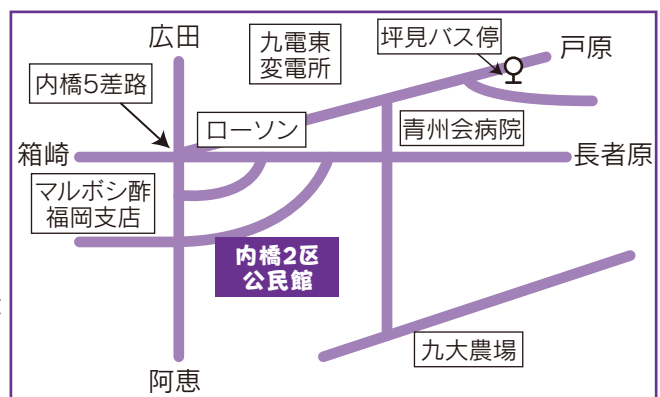

## 6月11日(金曜日) 内橋2区に親子サロンがオープン!

木々の緑が、いきいきと夏の到来を告げる季節になりました。

毎日子育て奮闘中のお母さんたち!『みらいっこクラブ』へ遊びに来ませんか。

屋根のある公園のように、天候に関係なく公民館の大広間で手づくりおもちゃや手づくり乗り物、ままごとやブロック、ミニカーなどで遊んでみてはどうでしょう。

お母さん同士、いろんなお話しをしてみませんか。

ボランティアさんの読み聞かせや、親子体操・わらべ歌・手遊びなどで子育てを応援します。

●開催日時 毎月 第2・第4 金曜日

午前10:30~12:00

●場所 内橋2区公民館 2階大広間

●対象 0才~未就園児

※自由に利用できるオープンスペースになっています。

※駐車場は若干あります。お天気の良い日はお散歩しながら歩いてきましょう。

☆☆ボランティアさん募集中☆☆

子どもたちの見守りや、簡単な手作り玩具のお手伝いなどをしていただける方、

少しの時間でも結構です。お待ちしております。

●問い合わせ

粕屋町子育て応援団 俣木 嘉子 ☎090-1367-8498

林 洋子 ☎938-7361

粕屋町住民福祉部 子ども未来課 ☎938-2311(内線 431・432)

粕屋町役場の人事

6月1日付で人事異動を行いました。

◎異動 ( )内は旧所属です。