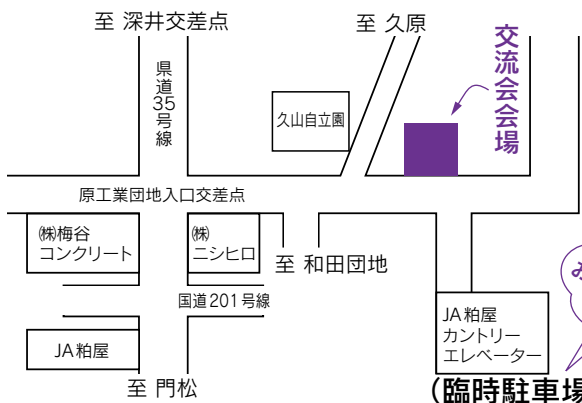

また、JA粕屋によるPB米「かすやそだち」の新米試食会と販売も同時に開催。採れたて新じゃがと粕屋産の新米のおいしさを併せてお試しください。ぜひ、ご家族やご近所の方と一緒にご参加ください。うれしプレゼント付きです。

●日時 11月12日(土) 午前9時30分受付開始(小雨決行いたします)

●場所 久山町久原(JA粕屋カントリーエレベーター前)

●申込先 JA粕屋中部プラザ

☎(0308)4847

じゃがいも掘りのやり方

- ①1区画1,000円(ただし1家族1区画まで)
 - ②区画については受付時に抽選
- ※当日は、汚れてもいい服装で、長靴・軍手・スコップ・お持ち帰り用の袋などは各自お持ちください。

※区画に限りがございますので、申込み多数の場合はお断りする場合があります。

●受付期間 11月7日(月) 午前9時から午後1時まで

●主催 粕屋地域農業振興連絡協議会中部支部(久山町田園都市課・篠栗町産業観光課・粕屋町地域振興課・JA粕屋・北筑前普及指導センター)