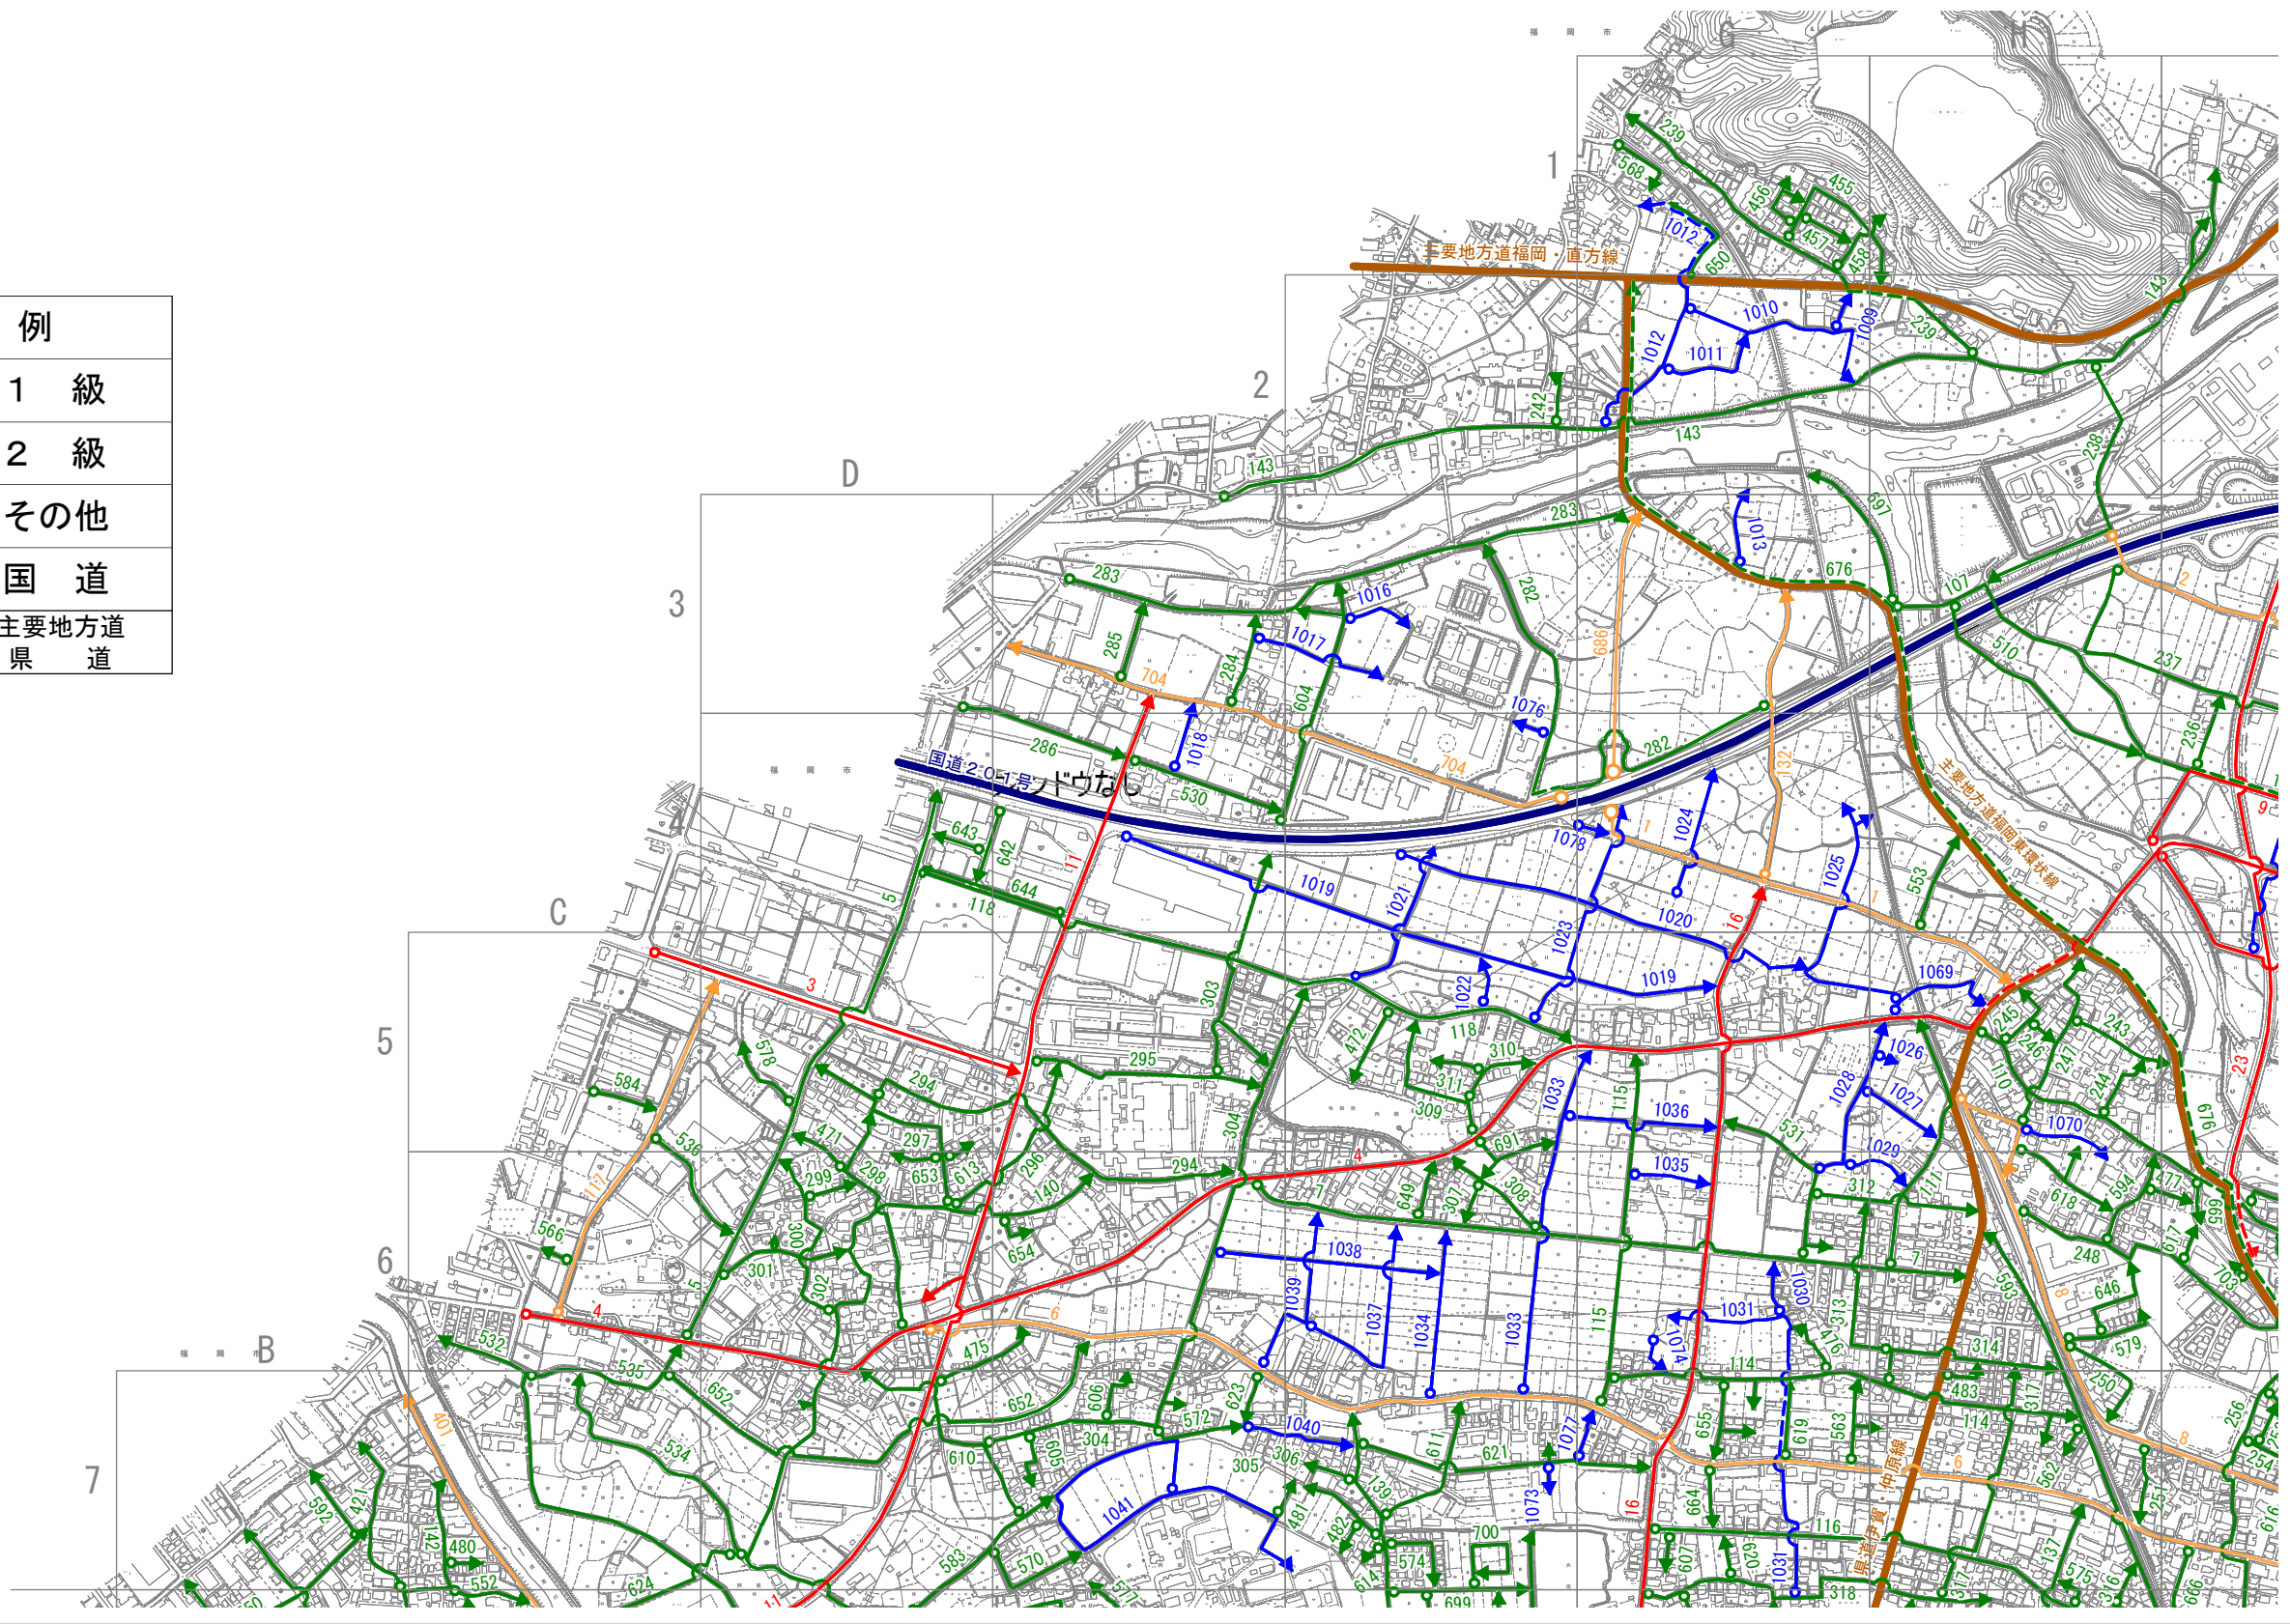

1:10,000

# 粕屋町路線網図①

令和五年三月印刷

N

凡 例	
	1 級
	2 級
	その他
	国 道
	主要地方道 県 道

1:10,000